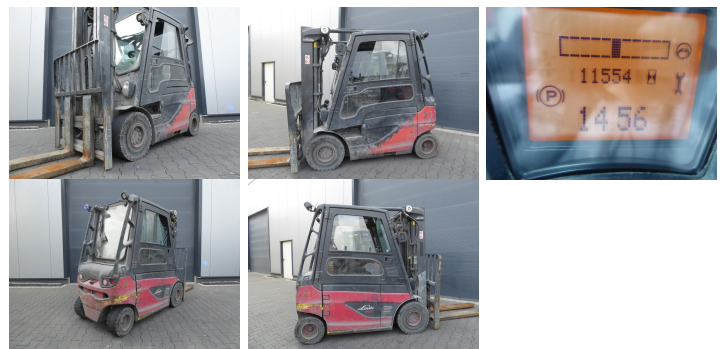

Richter & Friedewald

Richter & Friedewald GmbH · Am Waller Bach 21 · 59872 Meschede-Calle

Stapler- und Baumaschinen-Service
Vertrieb · Wartung · Instandsetzung

Linde E25-01

Tragkraft:	2500 kg
Masttyp:	Triplex
Hubhöhe:	4460 mm
Bauhöhe:	2200 mm
Freihub:	1500 mm
Beschreibung:	Das Fahrzeug wird UVV - geprüft. Vor Auslieferung bekommt die Maschine einen Service und wird gereinigt. Auf Wunsch wird die Maschine gegen Mehrpreis lackiert. Wir haben neben diesem Fahrzeug Modell noch ca. 120 weitere Gabelstapler aller Gewichtsklassen in unserem Lager in Meschede- Calle vorrätig. Besuchen Sie unsere Homepage - www.rf-stapler.de Mietkauf & Finanzierung zu günstigen Konditionen sind für uns jederzeit machbar. Gerne kaufen wir auch Ihren Gebrauchten frei an, auch ohne dass Sie ein Fahrzeug bei uns erwerben. Unsere Stapler-Meisterwerkstatt ist auf Reparatur, Service Ihres Gabelstaplers, Instandsetzung, Überholung Ihres "Alten" spezialisiert. Gerne stellen wir auch Ihr Fahrzeug bei uns zum Verkauf aus.
Baujahr:	2016
Betriebsstunden:	11554
Antriebsart:	Elektro
Tech. Zustand:	gut
Optischer Zustand:	normal

Com Nr.:	8110
Reifen vorne:	Superelastik
Reifen vorne Zustand:	20 - 40%
Reifen hinten:	Superelastik
Reifen hinten Zustand:	20 - 40%
Anbaugeräte:	- Lastschutzgitter - Seitenschieber
Sonderausstattung:	- 3. Ventil - Arbeitsscheinwerfer hinten - Arbeitsscheinwerfer vorne - Heizung - Vollkabine